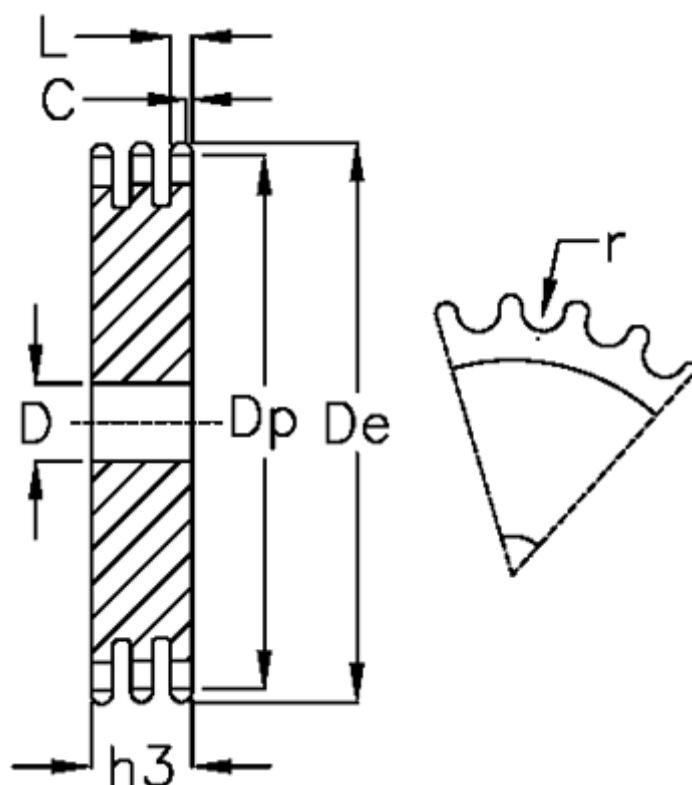

Varenummer: 616023006008
Beskrivelse: Pladehjul 10 B-3 Z=8 triplex

Mål

Antal tænder	= 8	L = 9
C	= 2	r = 10.16
D	= 12	
De	= 47	
Dp	= 41.48	
For kædebetegnelse	= 10 B-3	
For kæde størrelse	= 5/8 x 3/8	
h3	= 42.1	